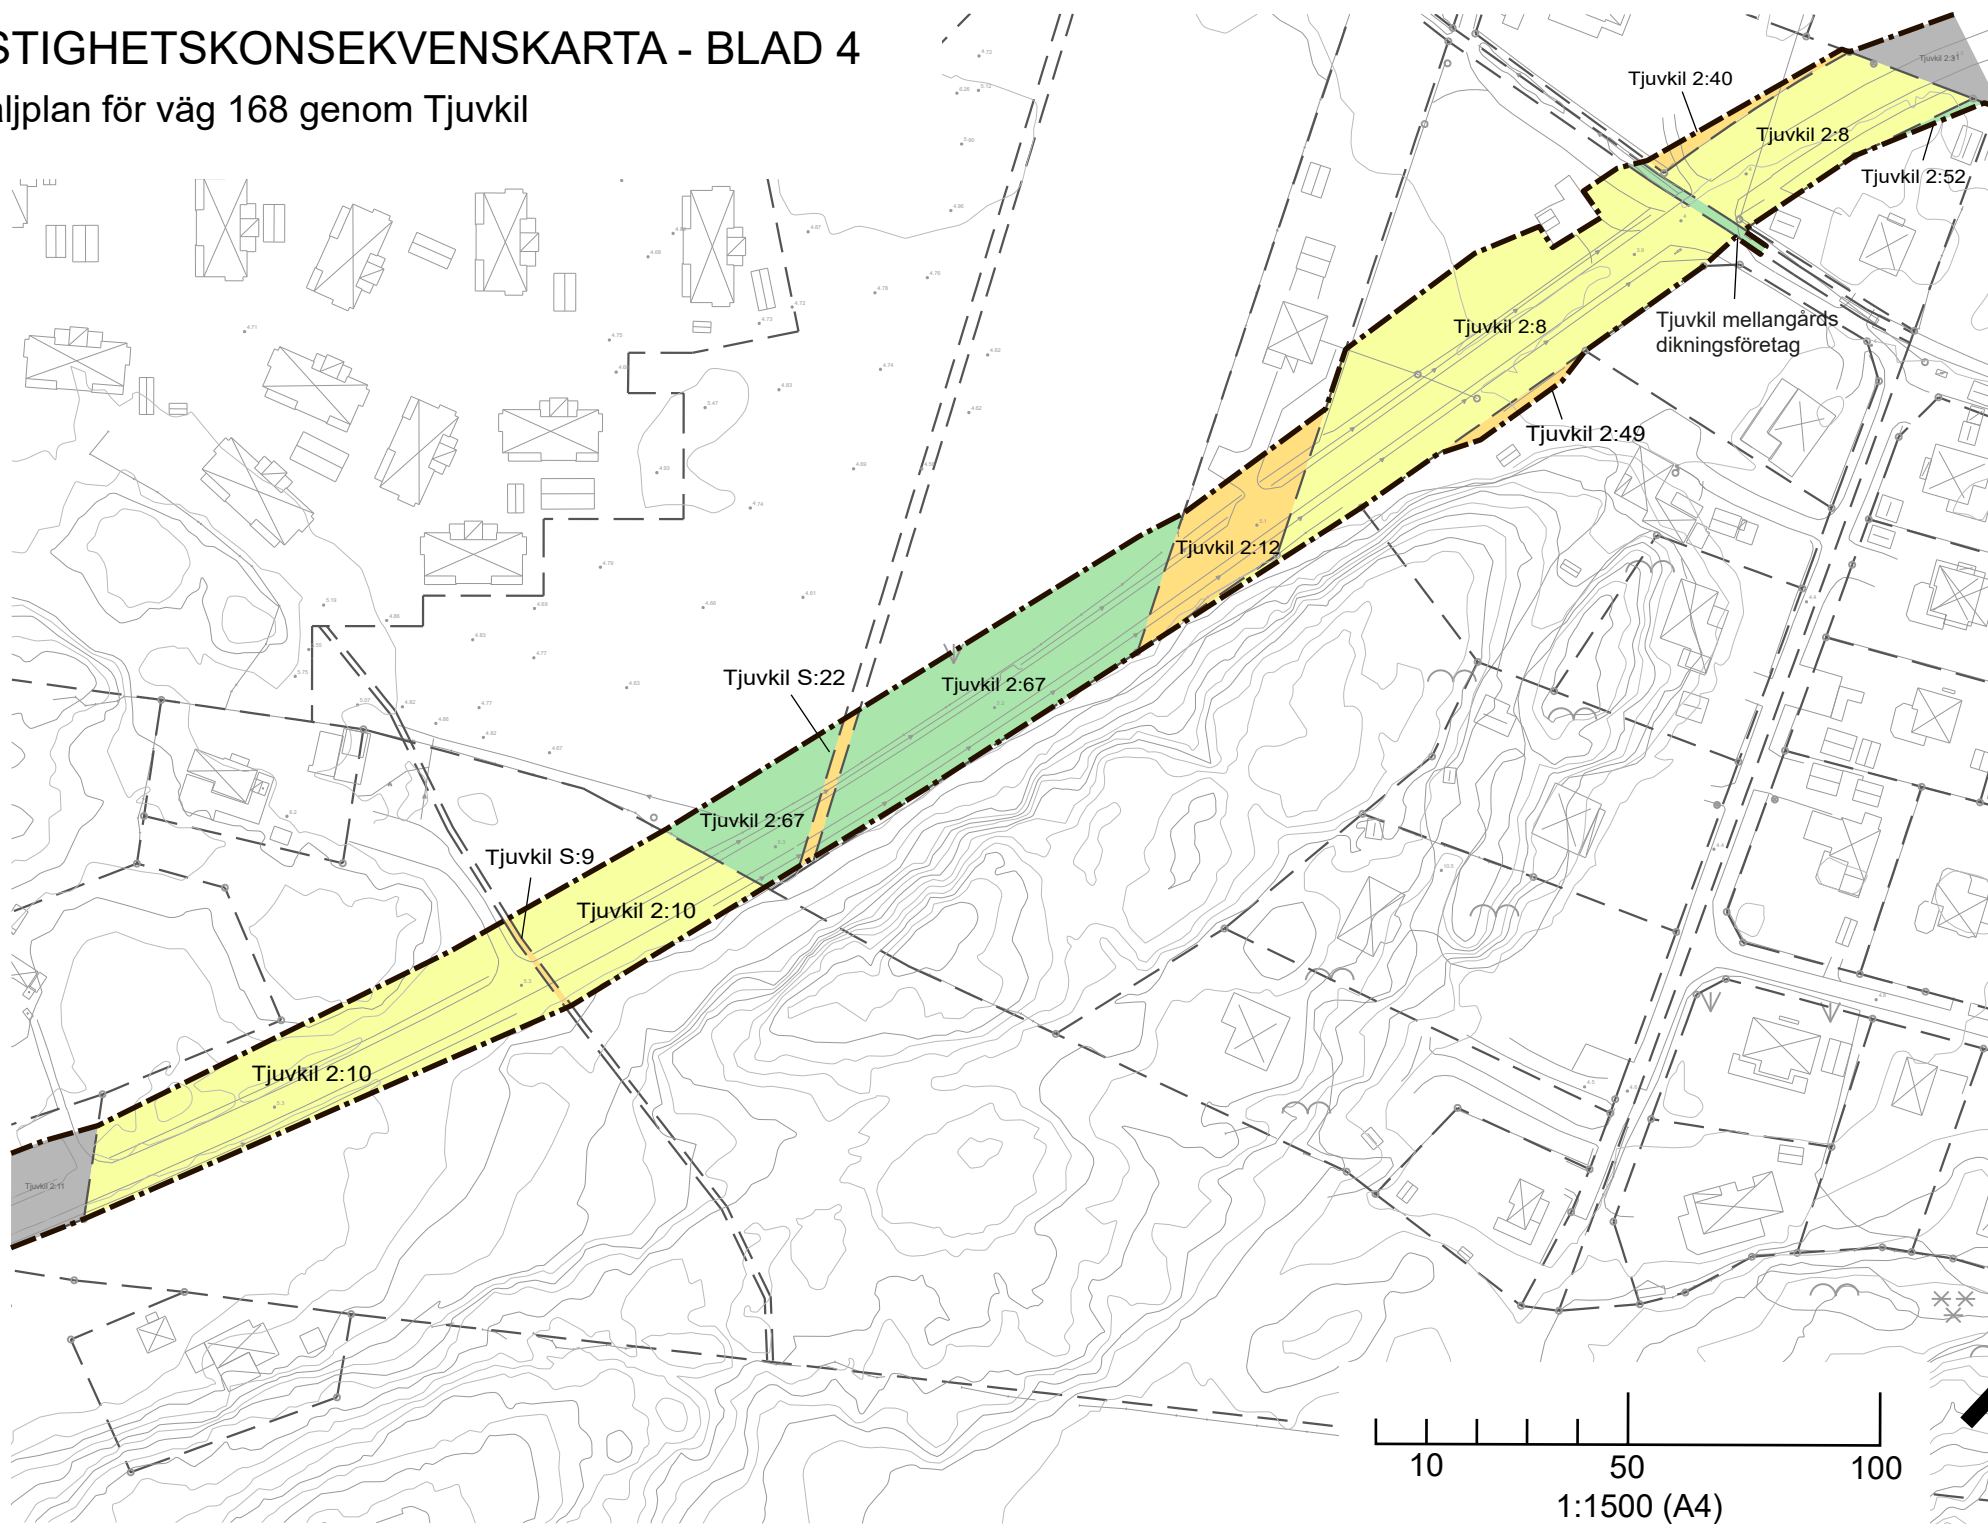

FASTIGHETSKONSEKVENSKARTA - BLAD 4

Detaljplan för väg 168 genom Tjuvkil