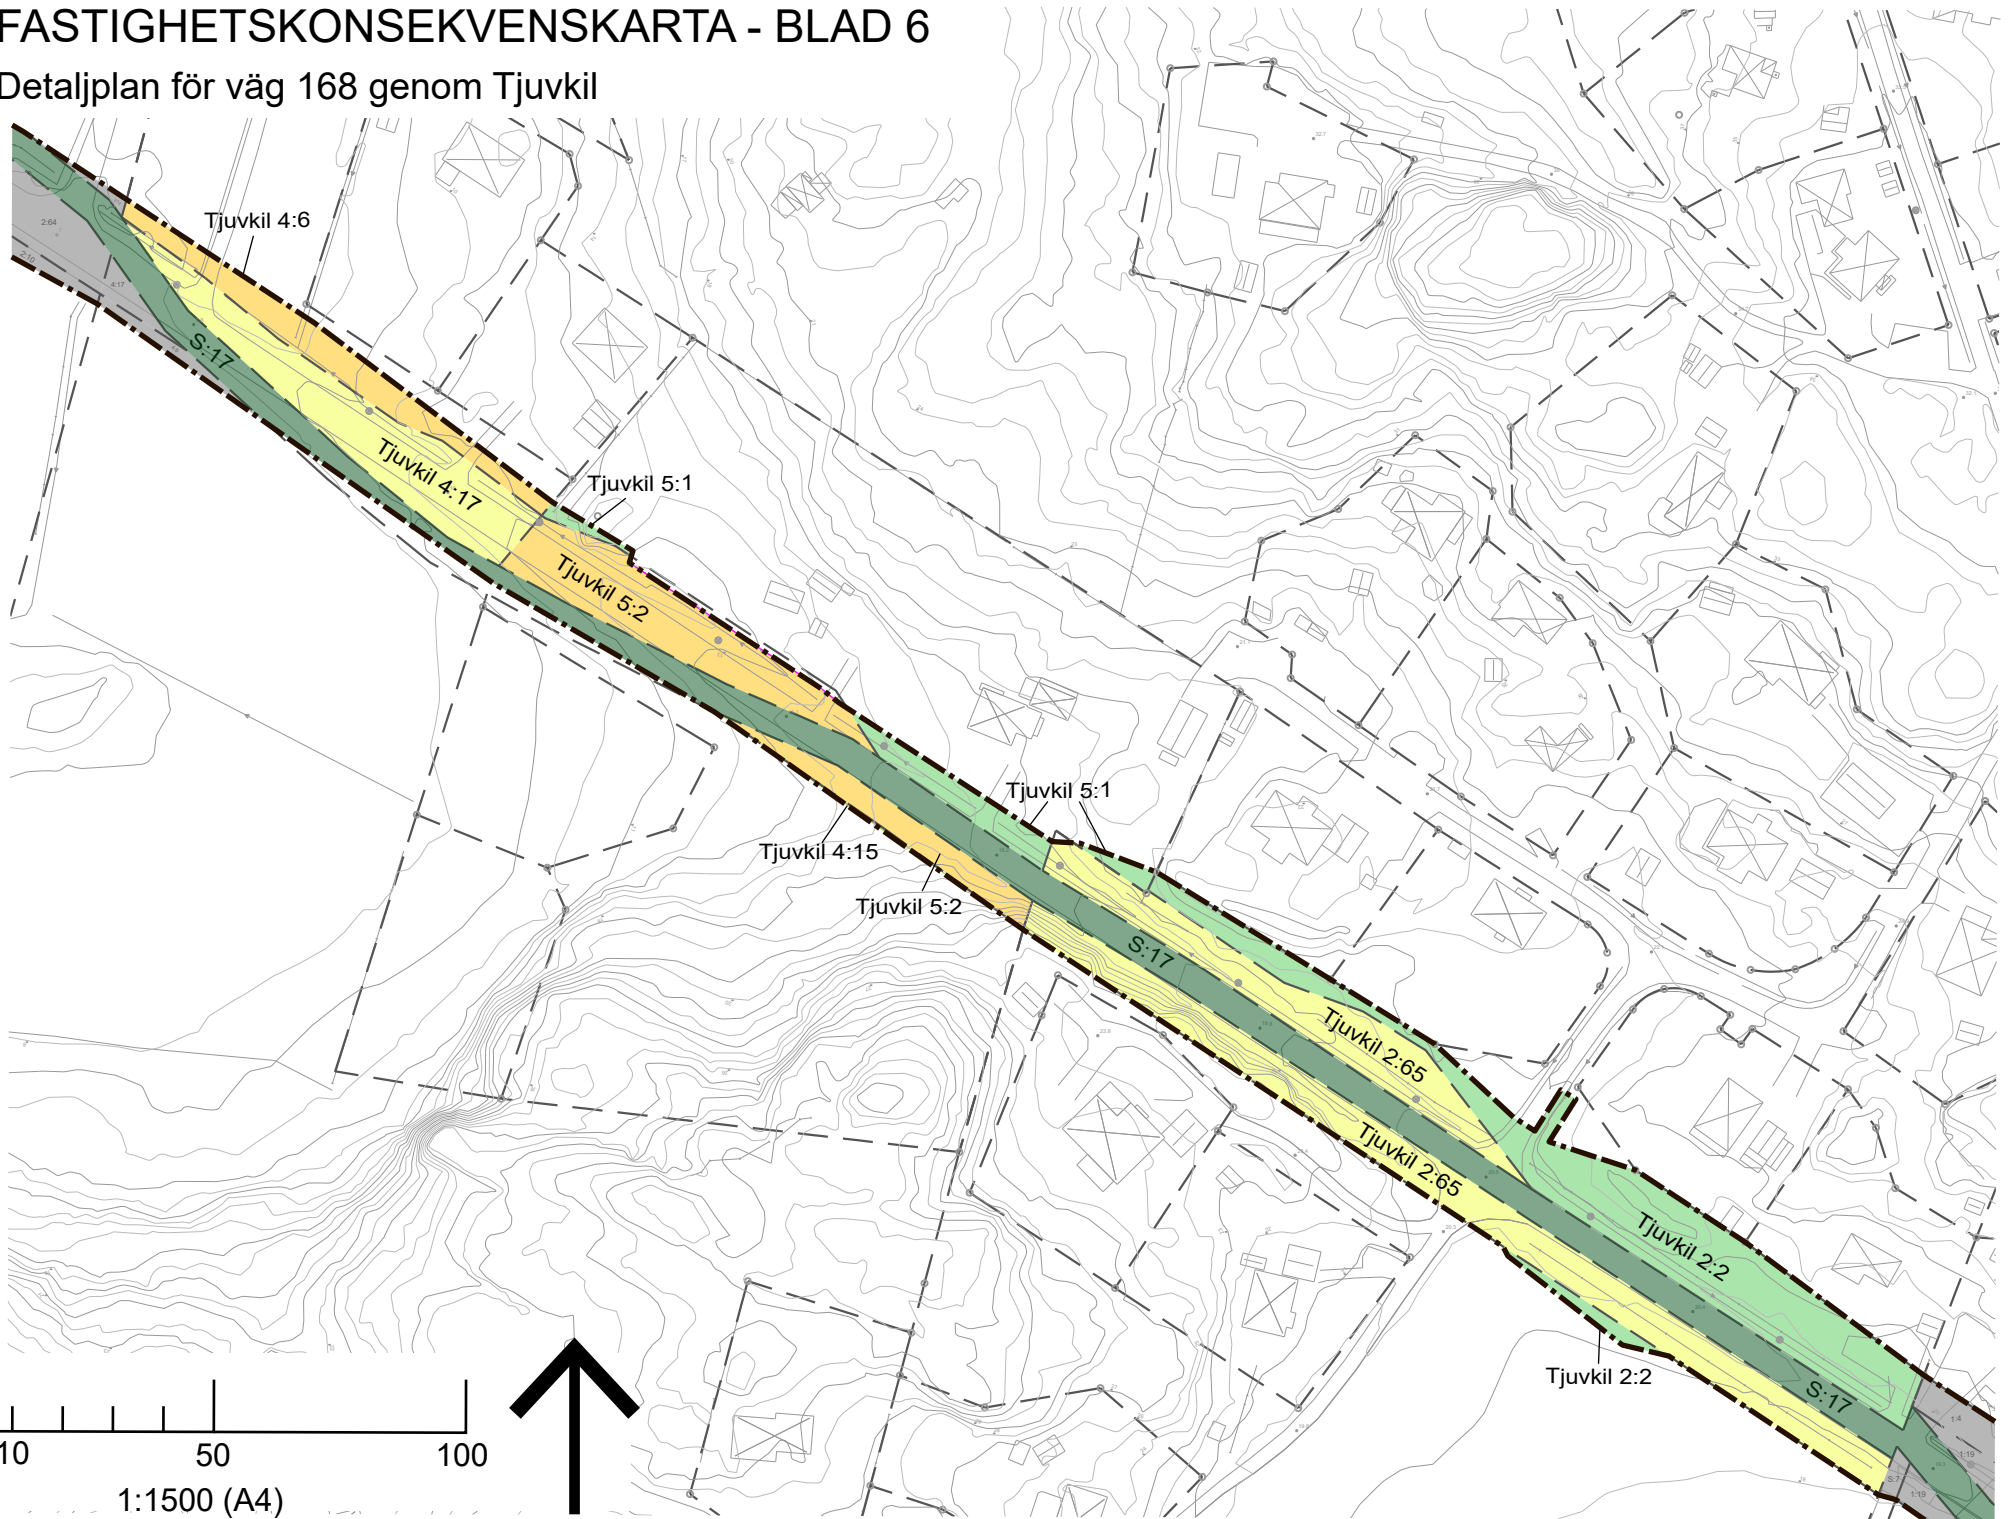

FASTIGHETSKONSEKVENSKARTA - BLAD 6

Detaljplan för väg 168 genom Tjuvkil