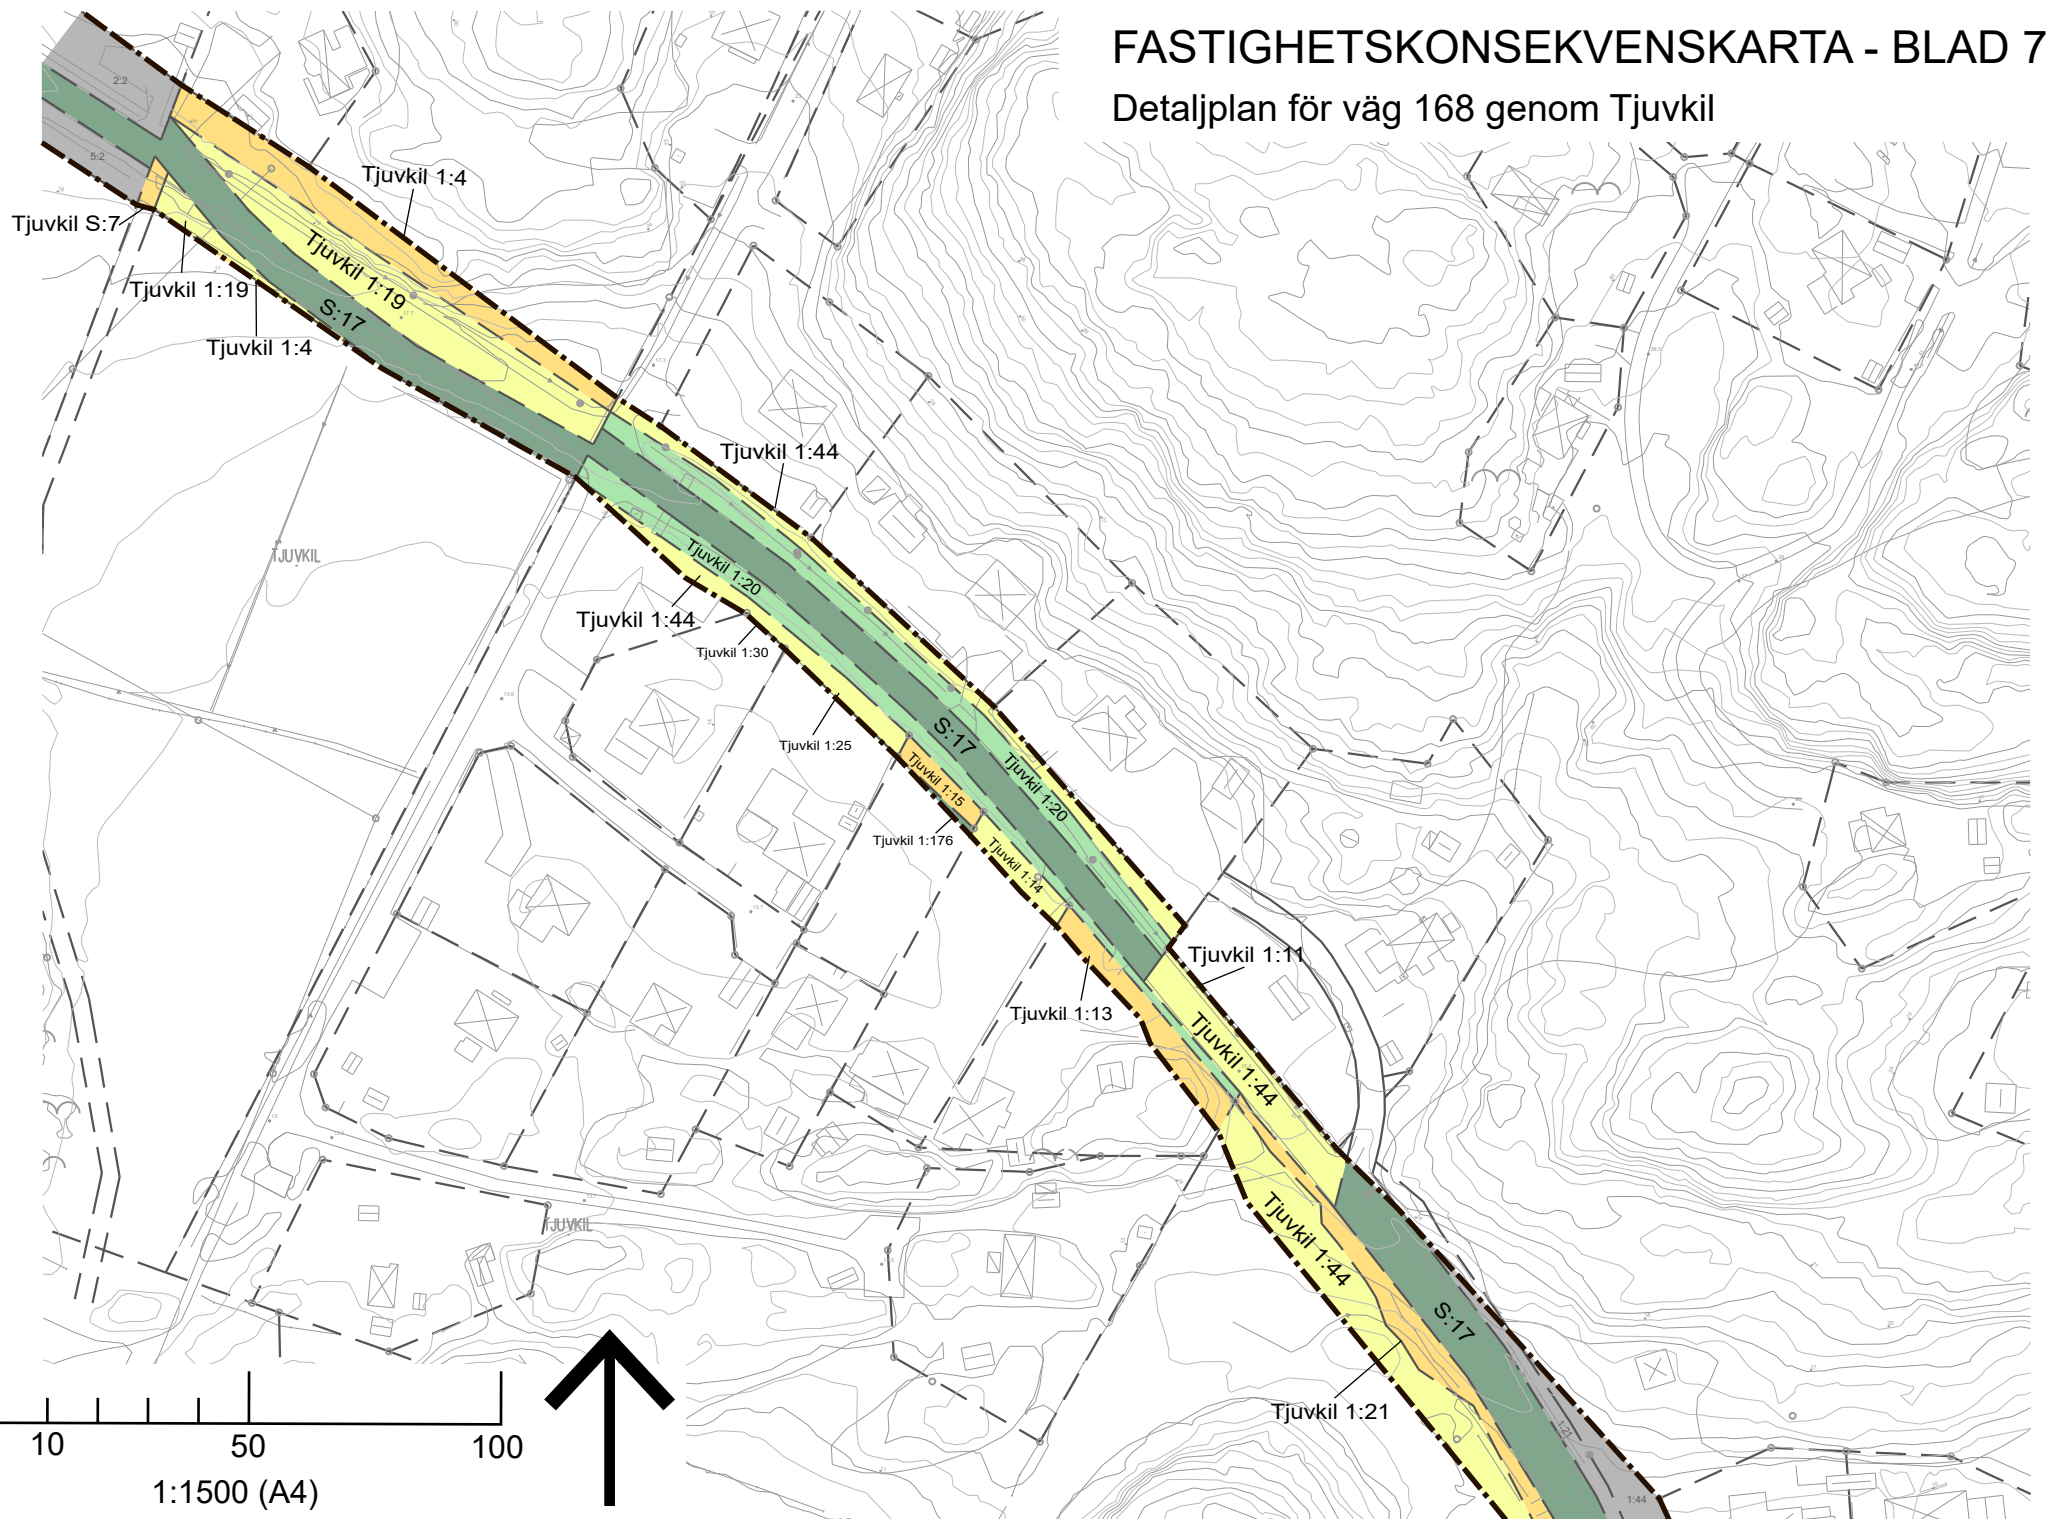

FASTIGHETSKONSEKVENSKARTA - BLAD 7

Detaljplan för väg 168 genom Tjuvkil