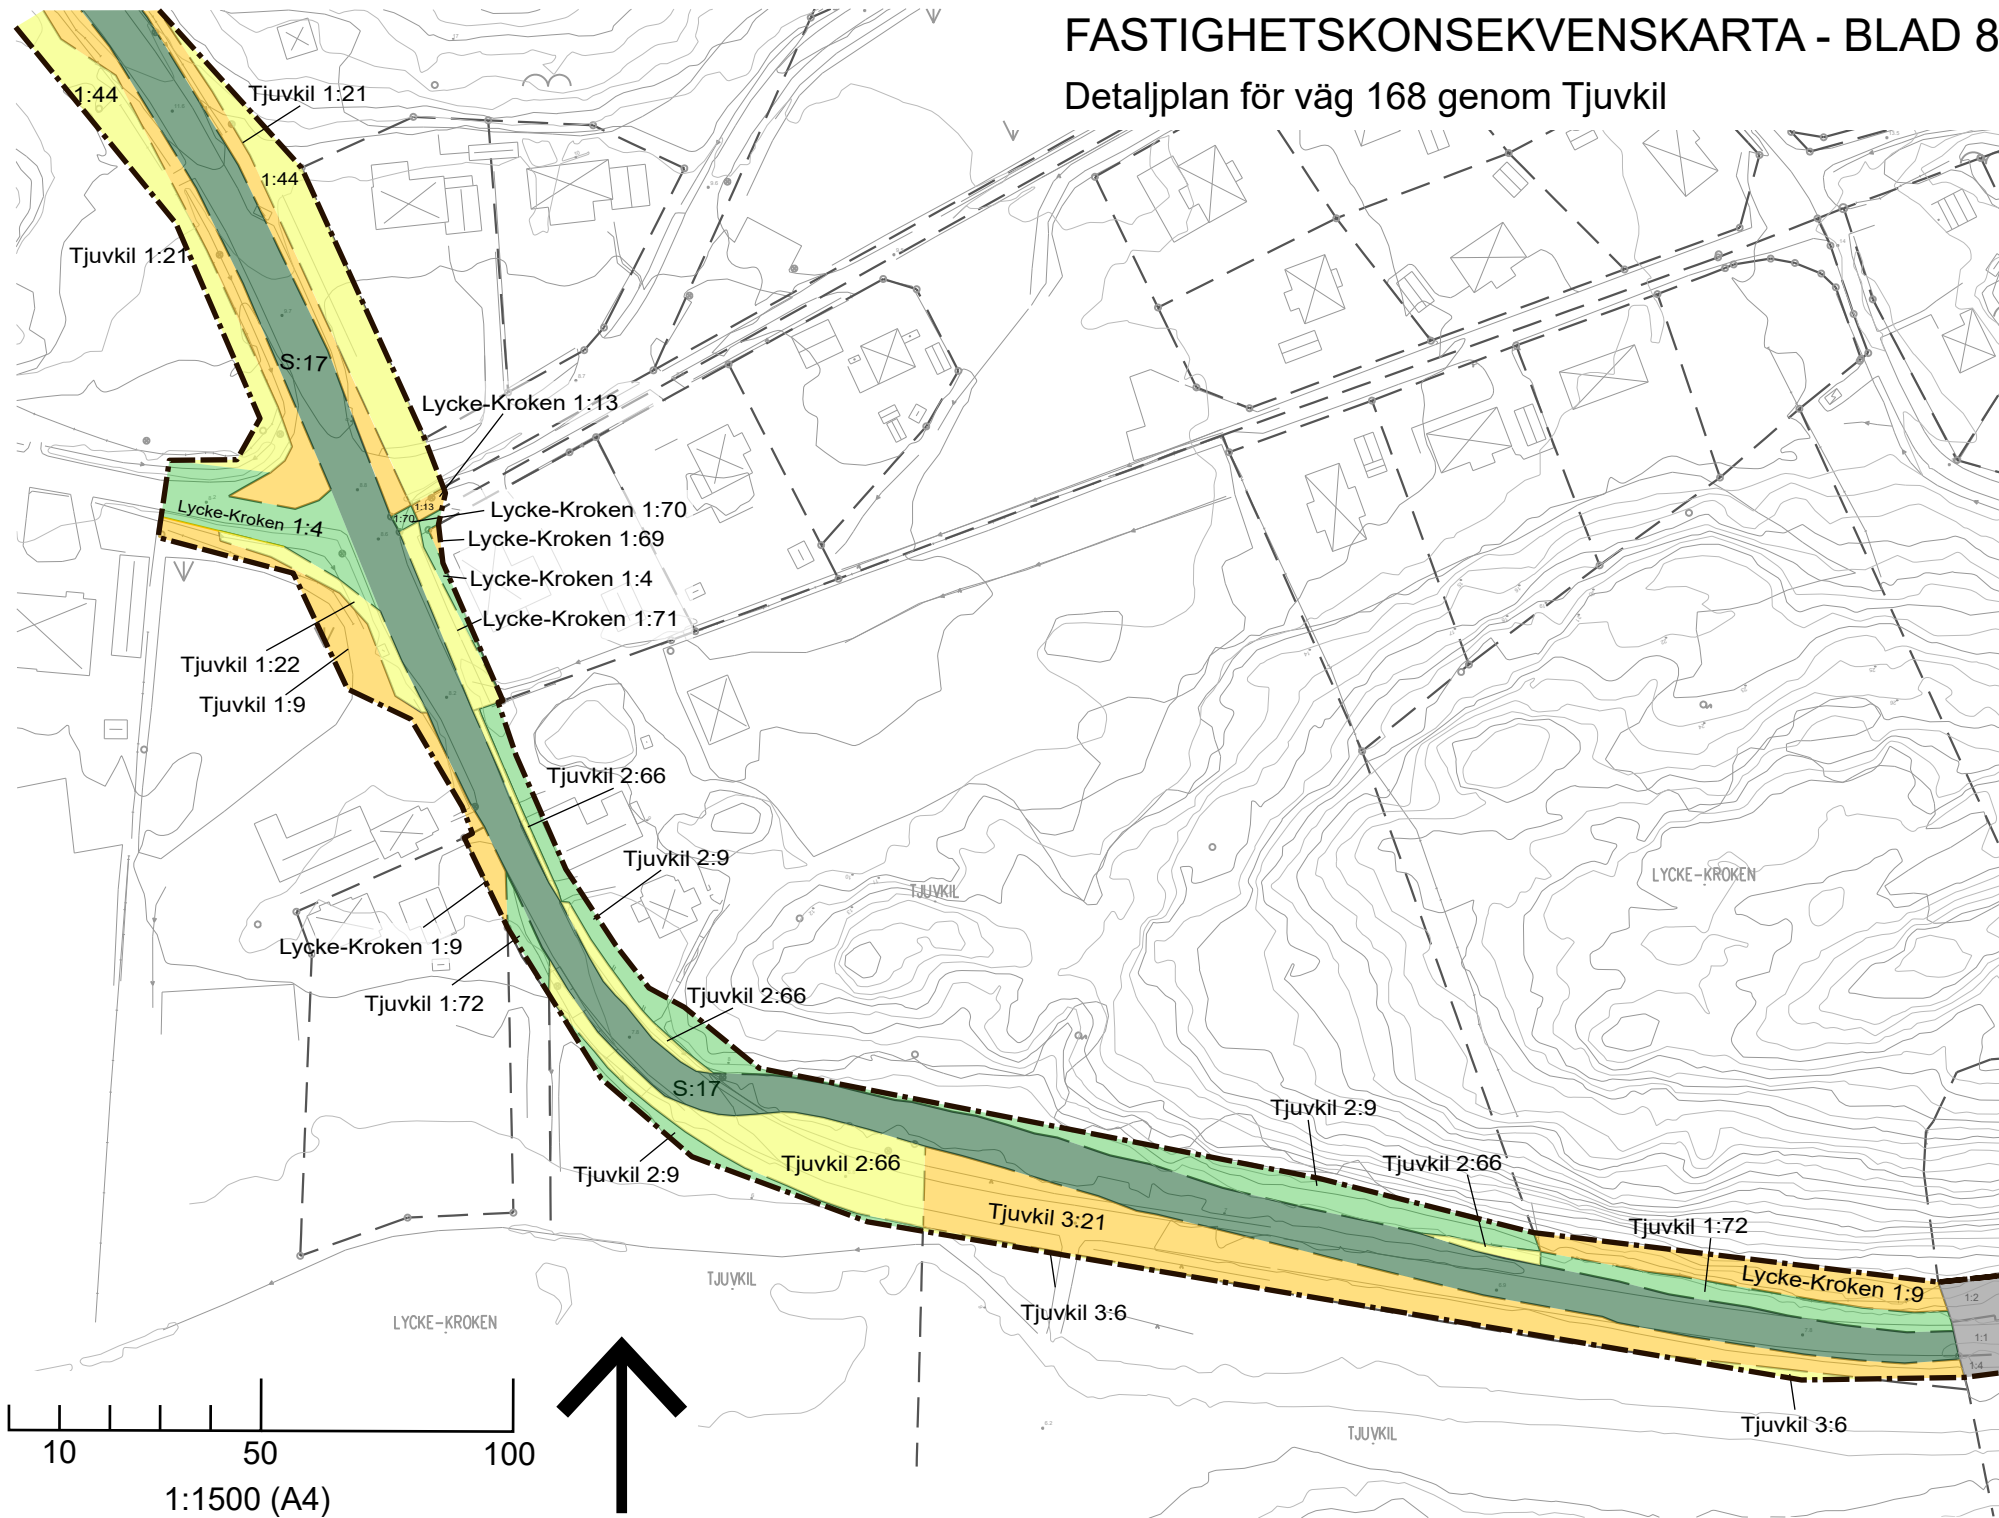

FASTIGHETSKONSEKVENSKARTA - BLAD 8

Detaljplan för väg 168 genom Tjuvkil